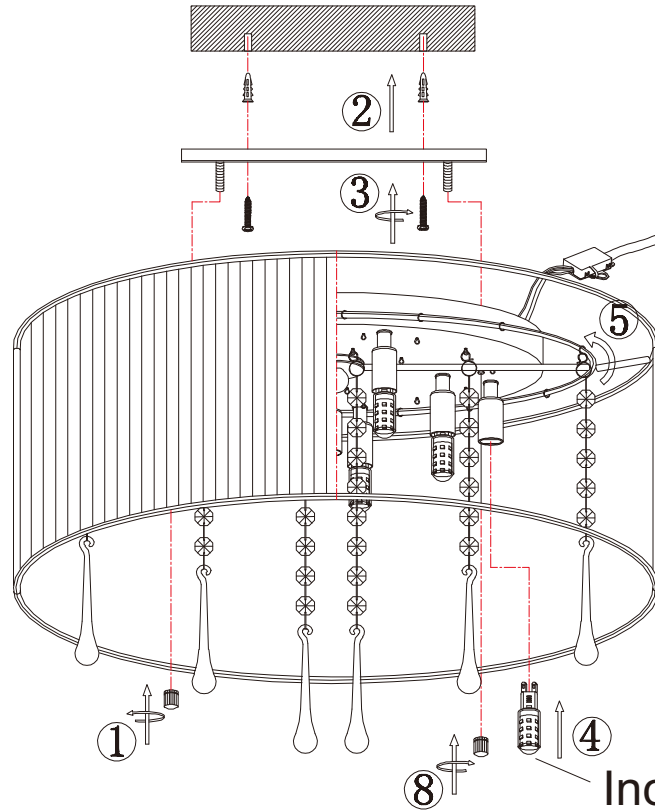

GLOBO

LIGHTING

www.globo-lighting.com

B

15094D
15095D

GLOBO Handels GmbH
Gewerbestr. 3
A-9184 Sankt Peter
Austria

- DEU: Dieses Produkt enthält eine Lichtquelle der Energieeffizienzklasse <F>.
- GBR: This product contains a light source of energy efficiency class <F>.
- BG: Този продукт включва светлинен източник с клас на енергийна ефективност <F>.
- BIH: Ovaj proizvod sadrži izvor svjetlosti klase energetske učinkovitosti <F>.
- CZ: Tento výrobek obsahuje světelný zdroj s třídou energetické účinnosti <F>.
- DK: Dette produkt indeholder en lyskilde i energieffektivitetsklasse < F >.
- ET: Toode sisaldab energiatõhususe klassi <F> valgusallikat.
- ES: Este producto contiene una fuente luminosa de la clase de eficiencia energética <F>.
- FI: Tämä tuote sisältää valonlähteen, jonka energiatehokkuusluokka on <F>.
- FR: Ce produit contient une source lumineuse de classe d'efficacité énergétique <F>.
- GR: Το προϊόν αυτό περιέχει φωτεινή πηγή της τάξης ενεργειακής απόδοσης <F>.
- HR: Ovaj proizvod sadrži izvor svjetlosti klase energetske učinkovitosti <F>.
- HU: Ez a termék egy <F> energiahatékonysági osztályú fényforrást tartalmaz.
- IS: Varan inniheldur ljósgjafa í orkuflokki <F>.
- IT: Questo prodotto contiene una sorgente luminosa di classe di efficienza energetica <F>.
- LT: Šiame gaminyje yra šviesos šaltinis, kurio energijos vartojimo efektyvumo klasė <F>.
- LV: Šis ražojums satur gaismas avotu, kura energoefektivitātes klase ir <F>.
- NL: Dit product bevat een lichtbron van energie-efficiëntieklasse <F>.
- NO: Dette produktet inneholder en lyskilde i energiklasse <F>.
- PL: Ten produkt zawiera źródło światła o klasie efektywności energetycznej <F>.
- PT: Este produto contém uma fonte de luz da classe de eficiência energética <F>.
- RO: Acest produs conține o sursă de lumină cu clasa de eficiență energetică <F>.
- RUS: Данный продукт содержит источник света класса энергоэффективности <F>.
- SE: Denna produkt innehåller en ljuskälla med energieffektivitetsklass <F>.
- SI: Ta izdelek vsebuje svetlobni vir razreda energijske učinkovitosti <F>.
- SK: Tento výrobok obsahuje svetelný zdroj triedy energetickej účinnosti <F>.
- SRB: Ovaj proizvod sadrži izvor svetlosti klase energetske efikasnosti <F>.
- TR: Bu ürün, <F> enerji sınıfından bir ışık kaynağına sahiptir.
- UK: Цей виріб містить джерело світла класу енергоефективності <F>.