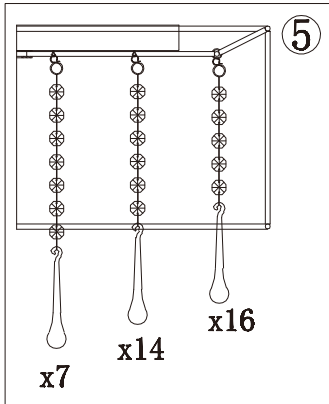

GLOBO

LIGHTING

www.globo-lighting.com

B

15094D
15095D

GLOBO Handels GmbH
Gewerbestr. 3
A-9184 Sankt Peter
Austria

- DEU: Dieses Produkt enthält eine Lichtquelle der Energieeffizienzklasse <F>.
- GBR: This product contains a light source of energy efficiency class <F>.
- BG: Този продукт включва светлинен източник с клас на енергийна ефективност <F>.
- BIH: Ovaj proizvod sadrži izvor svjetlosti klase energetske učinkovitosti <F>.
- CZ: Tento výrobek obsahuje světelný zdroj s třídou energetické účinnosti <F>.
- DK: Dette produkt indeholder en lyskilde i energieffektivitetsklasse < F >.
- ET: Toode sisaldab energiatõhususe klassi <F> valgusallikat.
- ES: Este producto contiene una fuente luminosa de la clase de eficiencia energética <F>.
- FI: Tämä tuote sisältää valonlähteen, jonka energiatehokkuusluokka on <F>.
- FR: Ce produit contient une source lumineuse de classe d'efficacité énergétique <F>.
- GR: Το προϊόν αυτό περιέχει φωτεινή πηγή της τάξης ενεργειακής απόδοσης <F>.
- HR: Ovaj proizvod sadrži izvor svjetlosti klase energetske učinkovitosti <F>.
- HU: Ez a termék egy <F> energiahatékonysági osztályú fényforrást tartalmaz.
- IS: Varan inniheldur ljósgjafa í orkuflokki <F>.
- IT: Questo prodotto contiene una sorgente luminosa di classe di efficienza energetica <F>.
- LT: Šiame gaminyje yra šviesos šaltinis, kurio energijos vartojimo efektyvumo klasė <F>.
- LV: Šis ražojums satur gaismas avotu, kura energoefektivitātes klase ir <F>.
- NL: Dit product bevat een lichtbron van energie-efficiëntieklasse <F>.
- NO: Dette produktet inneholder en lyskilde i energiklasse <F>.
- PL: Ten produkt zawiera źródło światła o klasie efektywności energetycznej <F>.
- PT: Este produto contém uma fonte de luz da classe de eficiência energética <F>.
- RO: Acest produs conține o sursă de lumină cu clasa de eficiență energetică <F>.
- RUS: Данный продукт содержит источник света класса энергоэффективности <F>.
- SE: Denna produkt innehåller en ljuskälla med energieffektivitetsklass <F>.
- SI: Ta izdelek vsebuje svetlobni vir razreda energijske učinkovitosti <F>.
- SK: Tento výrobok obsahuje svetelný zdroj triedy energetickej účinnosti <F>.
- SRB: Ovaj proizvod sadrži izvor svetlosti klase energetske efikasnosti <F>.
- TR: Bu ürün, <F> enerji sınıfından bir ışık kaynağına sahiptir.
- UK: Цей виріб містить джерело світла класу енергоефективності <F>.